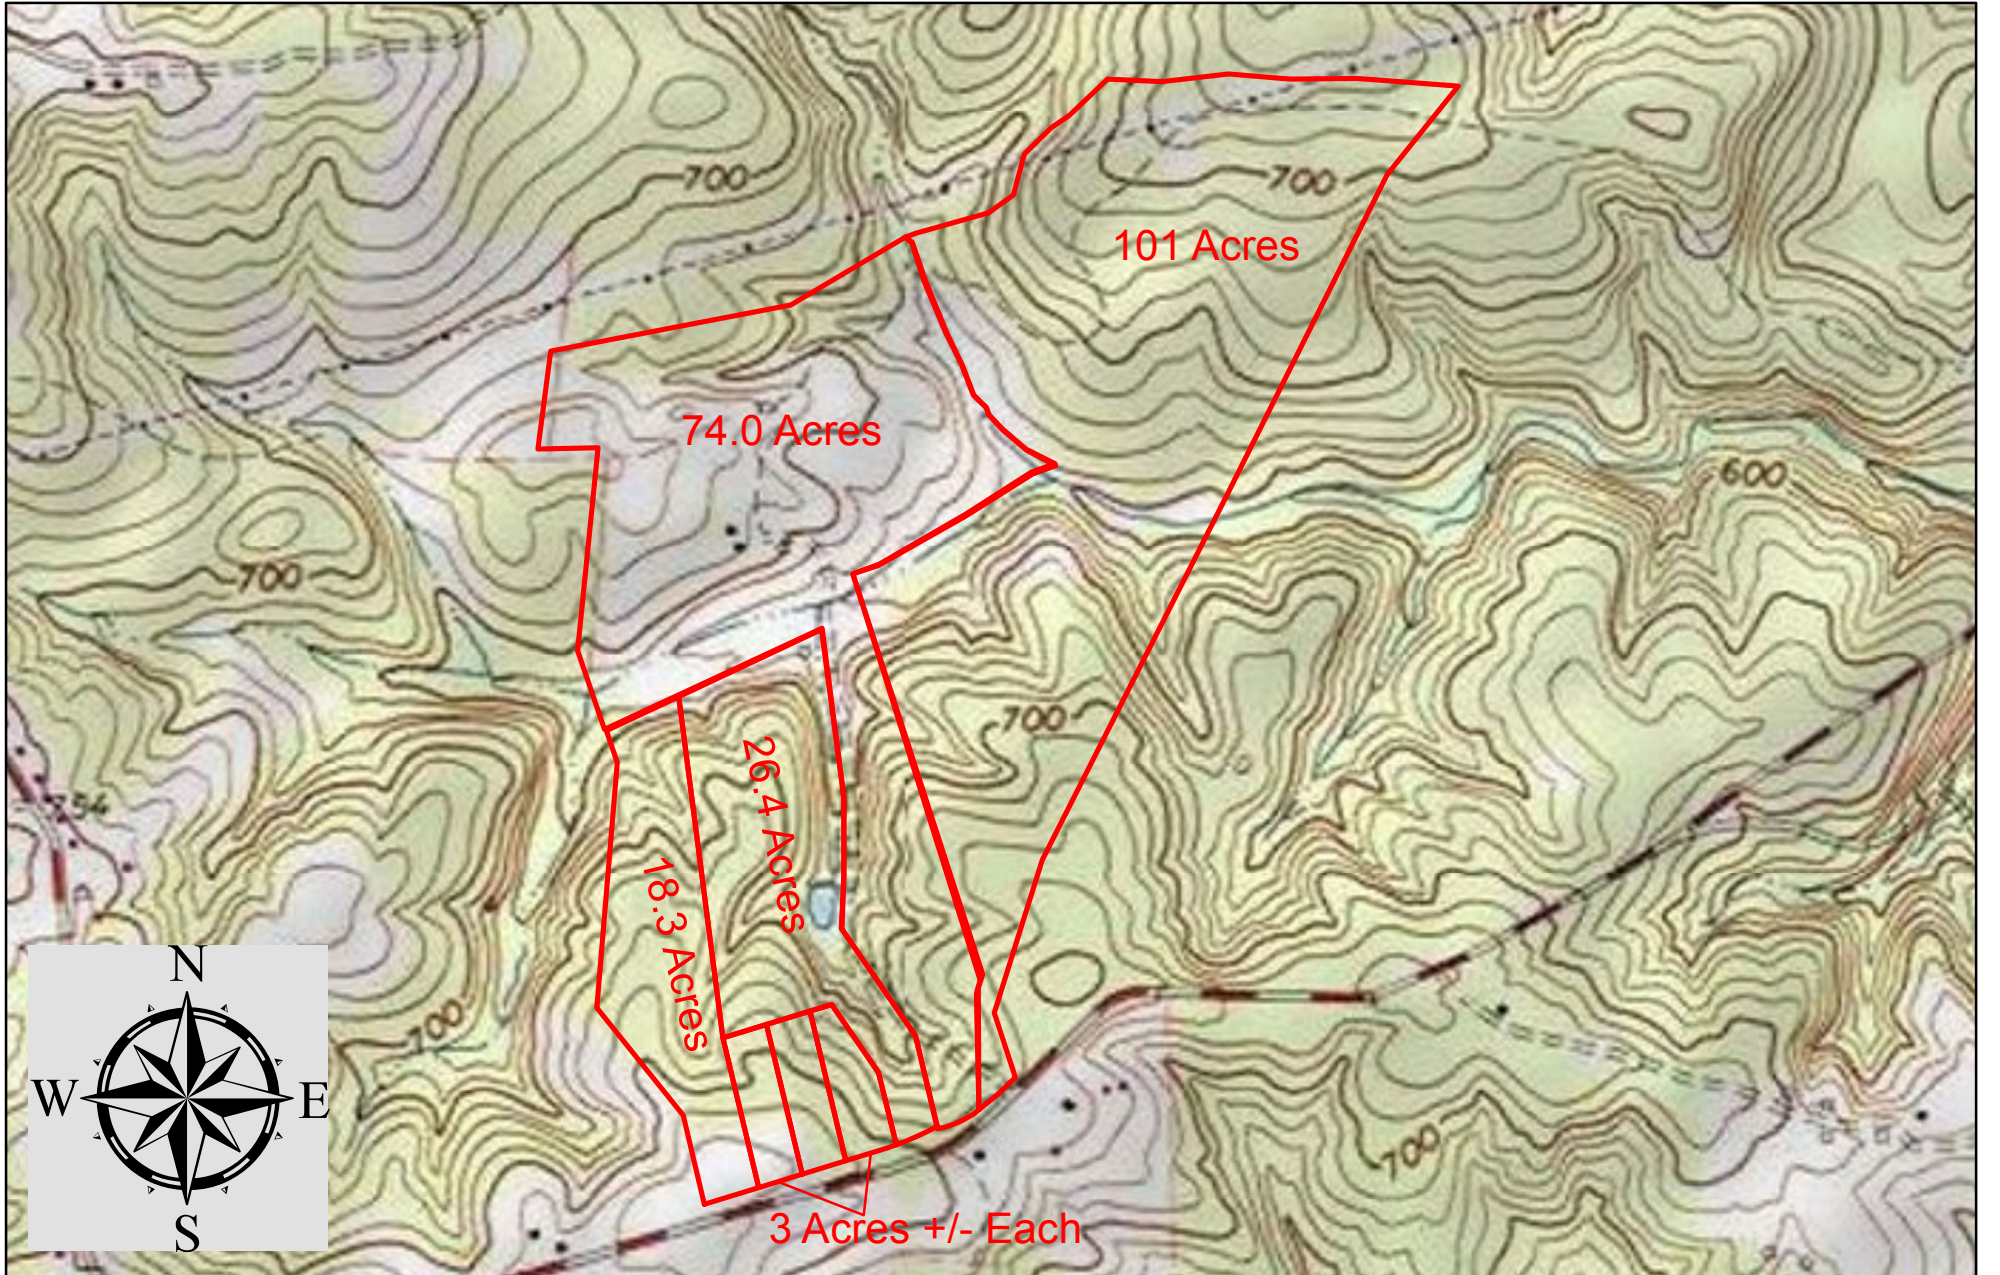

McGhee Tract

0 437.5 875 1,750 2,625 3,500 Feet